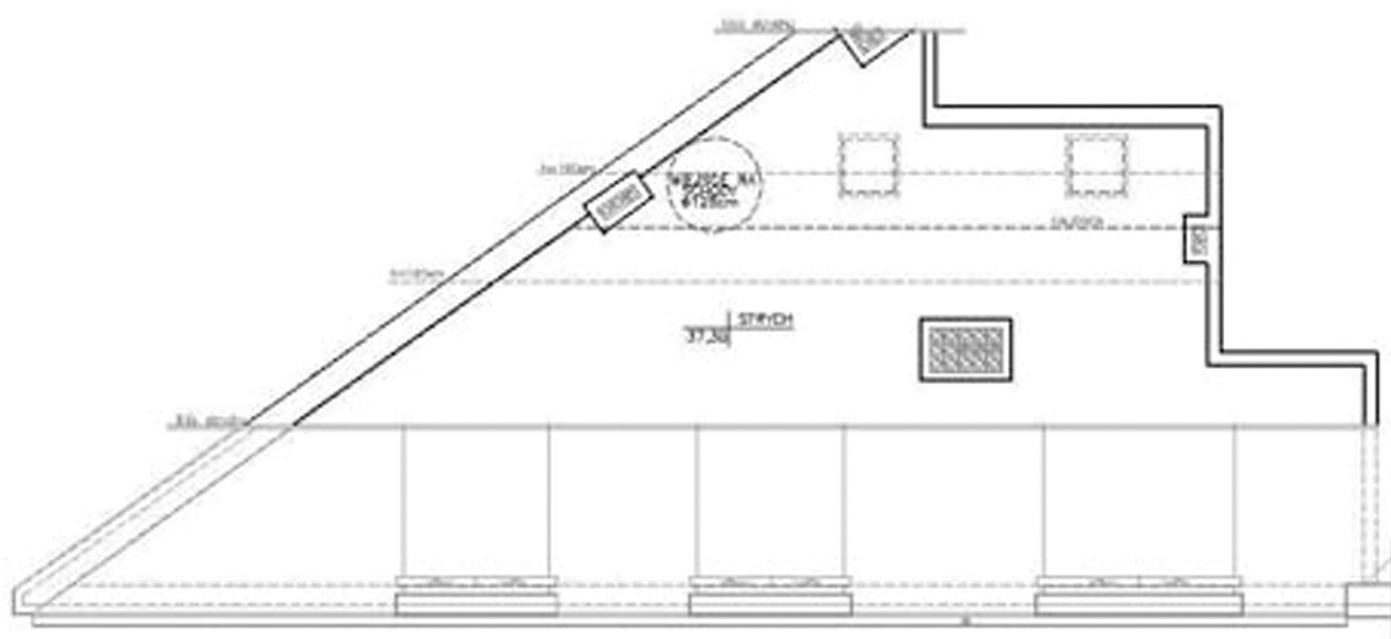

M-11	67,30m ² pow.całkowita
	59,19m ² pow.użytkowa

PODDASZE

M-11	37,30m ² pow.całkowita
	15,76m ² pow.użytkowa

STRYCH

MIESZKANIE M-11